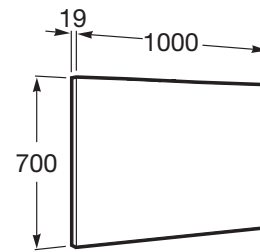

VICTORIA-N

Espejo

PVPR (IVA INCLUIDO)

112,29 €

DIBUJOS TÉCNICOS

CARACTERÍSTICAS

Descripción larga: ESPEJO VICTORIA-N 1000MM GRIS ANT

Forma: Rectangular

Material del marco: Aglomerado

Orientación del espejo: Horizontal

Publication Status

Spare Part Type: standard

Tipo de instalación: Mural

COMPATIBLE

Aplique LED 6W

813082000