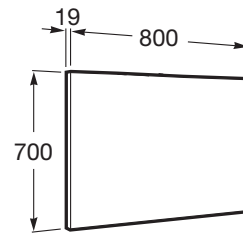

VICTORIA-N

Espejo

PVPR (IVA INCLUIDO)

96,56 €

DIBUJOS TÉCNICOS

CARACTERÍSTICAS

Descripción larga: ESPEJO VICTORIA-N 800MM GRIS ANT

Forma: Rectangular

Material del marco: Aglomerado

Orientación del espejo: Horizontal

Publication Status

Spare Part Type: standard

Tipo de instalación: Mural

COMPATIBLE

Aplique LED 6W

813082000