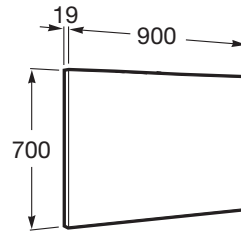

## CARACTERÍSTICAS

Forma: Rectangular

Material del marco: Aglomerado

Orientación del espejo: Horizontal

Publication Status

Spare Part Type: standard

Tipo de instalación: Mural

**COMPATIBLE**