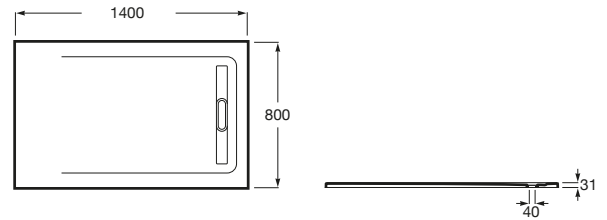

AQUOS

Plato de ducha extraplano de STONEX®

MEDIDAS

Longitud	1400 mm
Anchura	800 mm
Altura	31 mm

COLORES Y ACABADOS

PVPR (IVA INCLUIDO)

534,82 €

DIBUJOS TÉCNICOS

Desagüe incluido

Forma: Rectangular

Material: STONEX®

Profundidad: Extraplano (menos de 45 mm)

Publication Status

Tipo de fondo antideslizante: Integrado

Tipo de instalación: Empotrado / Nicho

Fondo antideslizante