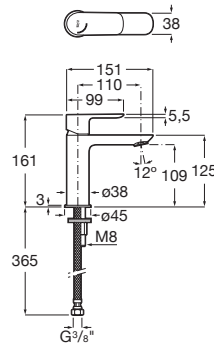

CALA

Mezclador monomando para lavabo con cuerpo liso, Cold Start

PVPR (IVA INCLUIDO)

169,40 €

DIBUJOS TÉCNICOS

CARACTERÍSTICAS

Mezclador monomando para lavabo con cuerpo liso y enlaces de alimentación flexibles. No incluye desagüe click-clack. Apertura en agua fría

Acabado: Cromado

Ahorro de agua y energía

Desagüe no incluido

Enlaces de alimentación flexibles incluidos

Lugar de instalación: Lavabo

Publication Status

Rosca de la toma de agua: 3/8"

Tipo de desagüe: Desagüe no incluido

Tipo de grifería: Monomando

Tipo de instalación: De repisa

Evershine

SoftTurn®

COMPATIBLE

Click-clack desagüe
universal. Tapón cromado
40 Ø

505400900

Cala

Un diseño esbelto, formado por un cuerpo cilíndrico estilizado de tan solo 38 mm y una manecilla plana rectangular, en perfecta armonía con la forma del caño. En Cala, todos los elementos se combinan visualmente para crear la mejor proporción y estilo.