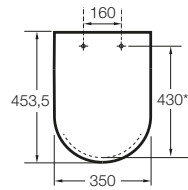

Cierre con caída amortiguada SoftClose®

EasyClean®

Material antibacteriano