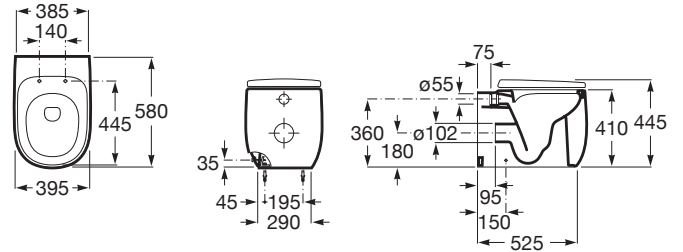

BEYOND

Taza Rimless adosada a pared con salida dual para inodoro de tanque alto, tanque empotrable o fluxor

MEDIDAS

Longitud	395 mm
Anchura	580 mm
Altura	445 mm

COLORES Y ACABADOS

PVPR (IVA INCLUIDO)

1086,58 €

DIBUJOS TÉCNICOS

CARACTERÍSTICAS

Taza Rimless adosada a pared con salida dual para inodoro de tanque alto, tanque empotrable o fluxor. Incluye juego de fijación.

Adosado a pared

Conjunto de fijaciones: Incluido

Forma: Soft

Roca Rimless®

Sistema de descarga: Arrastre

Tipo de instalación: De pie

Tipo de salida: Dual (vario)

COMPATIBLE

Tapa y asiento de SUPRALIT
® para inodoro con caída
amortiguada

801B82..B