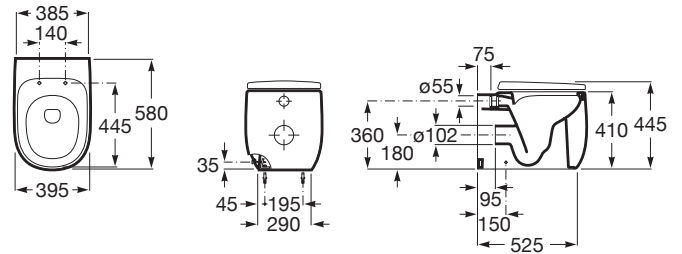

BEYOND

Taza Rimless adosada a pared con salida dual para inodoro de tanque alto, tanque empotrable o fluxor

MEDIDAS

Longitud	395 mm
Anchura	580 mm
Altura	445 mm

COLORES Y ACABADOS

PVPR (IVA INCLUIDO)

**1086,58 €**

DIBUJOS TÉCNICOS

CARACTERÍSTICAS

Taza Rimless adosada a pared con salida dual para inodoro de tanque alto, tanque empotrable o fluxor. Incluye juego de fijación.

Adosado a pared

Conjunto de fijaciones: Incluido

Forma: Soft

Roca Rimless®

Sistema de descarga: Arrastre

Tipo de instalación: De pie

Tipo de salida: Dual (vario)

COMPATIBLE

Tapa y asiento de SUPRALIT® para inodoro con caída amortiguada

801B82..B