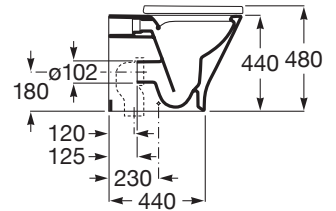

THE GAP

SQUARE - Taza Rimless altura confort adosada a pared con salida dual para inodoro de tanque alto, tanque empotrable o fluxor

MEDIDAS

Longitud	350 mm
Anchura	610 mm
Altura	440 mm

COLORES Y ACABADOS

00 Blanco

PVPR (IVA INCLUIDO)

262,57 €

CARACTERÍSTICAS

- Adosado a pared
- Altura confort
- Conjunto de fijaciones: Incluido
- Forma: Cuadrado
- Roca Rimless®
- Sistema de descarga: Arrastre
- Tipo de instalación: De pie
- Tipo de salida: Dual (vario)

DIBUJOS TÉCNICOS

COMPATIBLE

SQUARE - Tapa y asiento de Supralit® para inodoro de tanque bajo con caída amortiguada

801472..B

SQUARE - Tapa y asiento de Supralit® para inodoro de tanque bajo

801470..B

The Gap