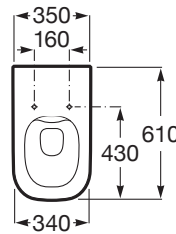

THE GAP

SQUARE - Taza Rimless altura confort adosada a pared con salida dual para inodoro de tanque alto, tanque empotrable o fluxor

MEDIDAS

Longitud	350 mm
Anchura	610 mm
Altura	440 mm

COLORES Y ACABADOS

00 Blanco

PVPR (IVA INCLUIDO)

262,57 €

CARACTERÍSTICAS

- Adosado a pared
- Altura confort
- Conjunto de fijaciones: Incluido
- Forma: Cuadrado
- Roca Rimless®
- Sistema de descarga: Arrastre
- Tipo de instalación: De pie
- Tipo de salida: Dual (vario)

DIBUJOS TÉCNICOS

COMPATIBLE

SQUARE - Tapa y asiento de Supralit® para inodoro de tanque bajo con caída amortiguada

801472..B

SQUARE - Tapa y asiento de Supralit® para inodoro de tanque bajo

801470..B

The Gap