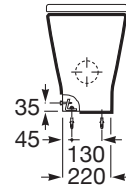

THE GAP

SQUARE - Taza Rimless altura confort adosada a pared con salida dual para inodoro de tanque alto, tanque empotrable o fluxor

MEDIDAS

Longitud	350 mm
Anchura	610 mm
Altura	440 mm

COLORES Y ACABADOS

00 Blanco

PVPR (IVA INCLUIDO)

262,57 €

CARACTERÍSTICAS

- Adosado a pared
- Altura confort
- Conjunto de fijaciones: Incluido
- Forma: Cuadrado
- Roca Rimless®
- Sistema de descarga: Arrastre
- Tipo de instalación: De pie
- Tipo de salida: Dual (vario)

DIBUJOS TÉCNICOS

COMPATIBLE

SQUARE - Tapa y asiento de Supralit® para inodoro de tanque bajo con caída amortiguada

801472..B

SQUARE - Tapa y asiento de Supralit® para inodoro de tanque bajo

801470..B

The Gap