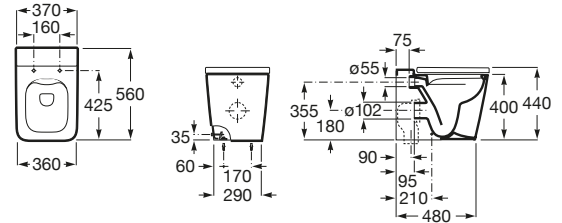

INSPIRA

SQUARE - Taza Rimless adosada a pared con salida dual para inodoro de tanque alto, tanque empotrable o fluxor. Incluye juego de fijación.

MEDIDAS

Longitud	360 mm
Anchura	560 mm
Altura	400 mm

COLORES Y ACABADOS

00 Blanco

PVPR (IVA INCLUIDO)

468,27 €

DIBUJOS TÉCNICOS

CARACTERÍSTICAS

SQUARE - Taza Rimless adosada a pared con salida dual para tanque alto, tanque empotrable o fluxor. Incluye juego de fijación.

Adosado a pared

Conjunto de fijaciones: Incluido

Forma: Cuadrado

Jet de descarga

Peso (Kg): 38

Roca Rimless®

Sistema de descarga: Arrastre

Tipo de brida: Cerrada

Tipo de instalación: De pie

Tipo de salida: Dual (vario)

INCLUYE

SQUARE - Inodoro Rimless adosado a pared con salida dual (incluye taza y tapa amortiguada)

Z34753..0

COMPATIBLE

SQUARE - Tapa y asiento de SUPRALIT® para inodoro con caída amortiguada