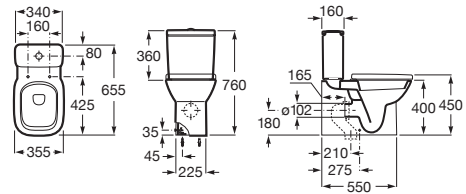

DEBBA

SQUARE - Taza con salida dual para inodoro de tanque bajo

MEDIDAS

Longitud	355 mm
Anchura	655 mm
Altura	760 mm

COLORES Y ACABADOS

00 Blanco

PVPR (IVA INCLUIDO)

122,21 €

DIBUJOS TÉCNICOS

CARACTERÍSTICAS

SQUARE - Taza con salida dual para inodoro de tanque bajo. Incluye juego de fijación.

Adosado a pared

Conjunto de fijaciones: Incluido

Forma: Soft

Sistema de descarga: Arrastre

Tipo de instalación: De pie

Tipo de salida: Dual (vario)

COMPATIBLE

Cisterna de doble descarga
4,5/3L con alimentación
lateral para inodoro
adosado a pared

341992..0

Cisterna de doble descarga
4,5/3L con alimentación
inferior para inodoro
adosado a pared