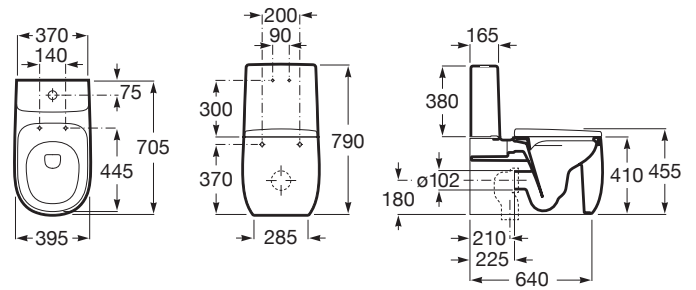

BEYOND

Taza Rimless adosada a pared con salida dual para inodoro de tanque bajo

MEDIDAS

Longitud	395 mm
Anchura	705 mm
Altura	790 mm

COLORES Y ACABADOS

PVPR (IVA INCLUIDO)

1086,58 €

DIBUJOS TÉCNICOS

CARACTERÍSTICAS

Taza Rimless adosada pared con salida dual para inodoro de tanque bajo. Incluye sistema de fijación.

Adosado a pared

Codo de evacuación incluido

Conjunto de fijaciones: Incluido

Forma: Soft

Roca Rimless®

Sistema de descarga: Arrastre

Tipo de instalación: De pie

Tipo de salida: Dual (vario)

COMPATIBLE

Cisterna de doble descarga
4,5/3L con alimentación
inferior para inodoro

3410B1..0

Tapa y asiento de SUPRALIT
® para inodoro con caída
amortiguada