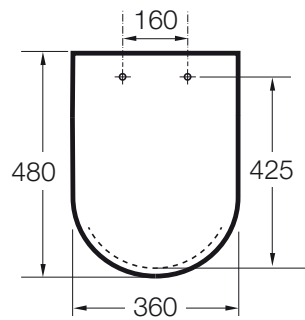

INSPIRA

SQUARE - Tapa y asiento de SUPRALIT® para inodoro con caída amortiguada

PVPR (IVA INCLUIDO)

245,63 €

DIBUJOS TÉCNICOS

CARACTERÍSTICAS

SQUARE - Tapa y asiento de SUPRALIT® para inodoro con caída amortiguada.

Adecuado para: Inodoro

EasyFix®

Forma: Cuadrada

Material de las bisagras: Latón cromado

Supralit®

Cierre con caída amortiguada SoftClose®

EasyClean®

Material antibacteriano