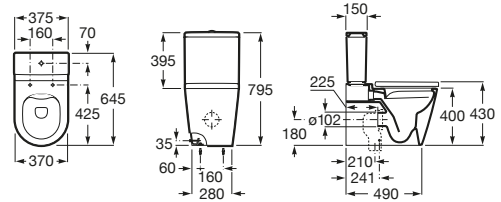

INSPIRA

ROUND - Taza Rimless adosada a pared con salida dual para inodoro de tanque bajo

MEDIDAS

Longitud	375 mm
Anchura	645 mm
Altura	795 mm

COLORES Y ACABADOS

62 Blanco mate

PVPR (IVA INCLUIDO)

417,45 €

DIBUJOS TÉCNICOS

CARACTERÍSTICAS

ROUND - Taza Rimless adosada a pared con salida dual para inodoro de tanque bajo. Incluye codo de evacuación y juego de fijación.

Adosado a pared

Codo de evacuación incluido

Conjunto de fijaciones: Incluido

Forma: Redondo

Peso (Kg): 37

Roca Rimless®

Sistema de descarga: Arrastre

Tipo de brida: Cerrada

Tipo de instalación: De pie

Tipo de salida: Dual (vario)

COMPATIBLE

Cisterna de doble descarga
4,5/3L con alimentación
inferior para inodoro

341520..0

ROUND - Tapa y asiento de
SUPRALIT® para inodoro
con caída amortiguada

801522..B

Inspira

Tres formas, múltiples combinaciones, amplias posibilidades. Esta colección de porcelana y mobiliario, que ofrece 3 líneas de diseño -Round (redonda), Soft (de ángulos suaves) y Square (cuadrada)-, perfectamente combinables entre sí, permite dar vida a espacios de baño de todos los estilos.