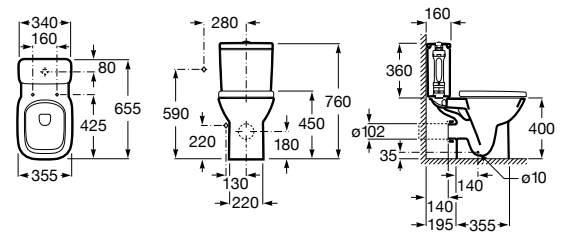

DEBBA

Cisterna de doble descarga 4,5/3L con alimentación inferior para inodoro

MEDIDAS

Longitud	340 mm
Anchura	160 mm
Altura	360 mm

COLORES Y ACABADOS

00 Blanco

PVPR (IVA INCLUIDO)

146,41 €

DIBUJOS TÉCNICOS

CARACTERÍSTICAS

Cisterna de doble descarga 4,5/3L con alimentación inferior para inodoro. Incluye sistema de fijación, mecanismo de alimentación y mecanismo de descarga.

Posición de la toma de agua: Inferior izquierdo

Tipo de descarga

Tipo de descarga: Doble descarga 3/4,5

litros

COMPATIBLE

SQUARE - Taza con salida horizontal para inodoro de tanque bajo

342997..0

SQUARE - Taza con salida vertical para inodoro de tanque bajo