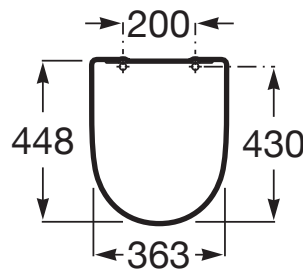

ONA

Tapa y asiento de Supralit® para inodoro con caída amortiguada

PVPR (IVA INCLUIDO)

147,62 €

DIBUJOS TÉCNICOS

CARACTERÍSTICAS

Adecuado para: Inodoro

EasyFix®

Inodoro Rimless con salida dual (incluye taza y tapa amortiguada)

Z47681..0

COMPATIBLE

Taza Rimless con salida dual para inodoro de tanque bajo

342687..0

Taza suspendida Rimless con fijaciones ocultas

346687..0