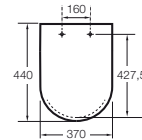

Cierre con caída amortiguada SoftClose®