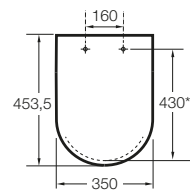

Cierre con caída amortiguada SoftClose®

EasyClean®

Material antibacteriano