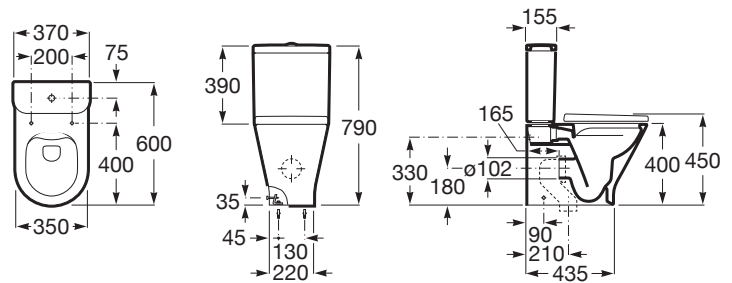

THE GAP

ROUND - Taza Rimless con salida dual para inodoro de tanque bajo compacto adosado a pared

MEDIDAS

Longitud	370 mm
Anchura	600 mm
Altura	790 mm

COLORES Y ACABADOS

00 Blanco

PVPR (IVA INCLUIDO)

186,34 €

DIBUJOS TÉCNICOS

CARACTERÍSTICAS

ROUND - Taza Rimless con salida dual para inodoro de tanque bajo compacto adosado a pared. Incluye sistema de fijación.

Adosado a pared

Codo de evacuación incluido

Conjunto de fijaciones: Incluido

Forma: Redondo

Peso (Kg): 30

Publication Status

Roca Rimless®

Sistema de descarga: Arrastre

Tipo de brida: Cerrada

Tipo de instalación: De pie

Tipo de salida: Dual (vario)

Inodoro compacto

COMPATIBLE

ROUND - Cisterna de doble
descarga 4,5/3 litros con
alimentación inferior para
inodoro

3410N0..0

ROUND - Cisterna de doble
descarga 4,5/3 litros con
alimentación lateral para
inodoro