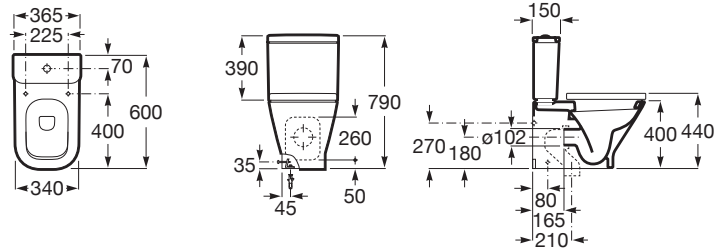

THE GAP

SQUARE - Taza compacta adosada a pared con salida dual para inodoro de tanque bajo. Incluye juego de fijación.

MEDIDAS

Longitud	365 mm
Anchura	600 mm
Altura	790 mm

COLORES Y ACABADOS

00 Blanco

PVPR (IVA INCLUIDO)

189,97 €

DIBUJOS TÉCNICOS

CARACTERÍSTICAS

Taza compacta adosada a pared con salida dual para inodoro de tanque bajo.

Adosado a pared

Conjunto de fijaciones: Incluido

Forma: Cuadrado

Publication Status

Sistema de descarga: Arrastre

Tipo de instalación: De pie

Tipo de salida: Dual (vario)

Inodoro compacto

COMPATIBLE

SQUARE - Cisterna de doble
descarga 4,5/3L con
alimentación inferior para
inodoro

341470..0

SQUARE - Cisterna de doble
descarga 4,5/3L con
alimentación lateral para
inodoro

341471..0

SQUARE - Tapa y asiento de
Supralit® para inodoro de
tanque bajo compacto con
caída amortiguada

801732..B

SQUARE - Tapa y asiento de
Supralit® para inodoro de
tanque bajo compacto