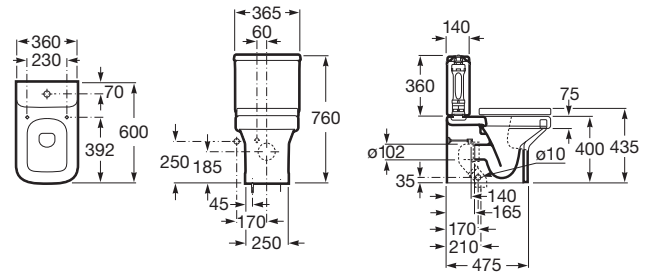

DAMA

Taza compacta Rimless adosada a pared con salida dual para inodoro de tanque bajo

MEDIDAS

Longitud	365 mm
Anchura	600 mm
Altura	760 mm

COLORES Y ACABADOS

PVPR (IVA INCLUIDO)

**250,47 €**

DIBUJOS TÉCNICOS

CARACTERÍSTICAS

Taza compacta Rimless adosada a pared con salida dual para inodoro de tanque bajo. Incluye juego de fijación.

Codo de evacuación incluido

Conjunto de fijaciones: Incluido

Peso (Kg): 29

Publication Status

Roca Rimless®

Sistema de descarga: Arrastre

Tipo de instalación: De pie

Tipo de salida: Dual (vario)

Inodoro compacto

**COMPATIBLE**

Cisterna de doble descarga  
4,5/3L con alimentación  
inferior para inodoro

341786..0

Tapa y asiento para inodoro  
compacto

80178B..4