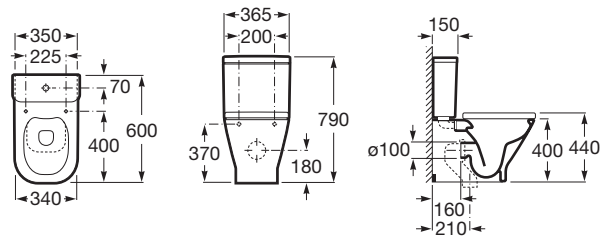

THE GAP

**SQUARE - Taza compacta Rimless adosada pared con salida dual para inodoro de tanque bajo**

MEDIDAS

Longitud	365 mm
Anchura	600 mm
Altura	790 mm

COLORES Y ACABADOS

00 Blanco

PVPR (IVA INCLUIDO)

**194,81 €**

DIBUJOS TÉCNICOS

CARACTERÍSTICAS

Taza compacta Rimless adosada pared con salida dual para inodoro de tanque bajo.

Adosado a pared

Descripción larga: TAZA COMPACTA (600) A PARED CON SALIDA DUAL CON DESCARGA DE 4/2L THE GAP

Forma: Cuadrado

Producto sostenible

Publication Status

Roca Rimless®

Sistema de descarga: Arrastre

Tipo de instalación: De pie

Tipo de salida: Dual (vario)

Inodoro compacto

## COMPATIBLE

SQUARE - Cisterna de doble  
descarga 4/2L con  
alimentación inferior para  
inodoro compacto

341730..0

SQUARE - Cisterna de doble  
descarga 4/2L con  
alimentación lateral para  
inodoro compacto