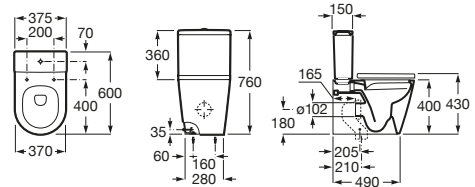

INSPIRA

ROUND - Taza Rimless compacta adosada a pared con salida dual para inodoro de tanque bajo

MEDIDAS

Longitud	375 mm
Anchura	600 mm
Altura	760 mm

COLORES Y ACABADOS

62 Blanco mate

PVPR (IVA INCLUIDO)

451,33 €

DIBUJOS TÉCNICOS

CARACTERÍSTICAS

ROUND - Taza Rimless compacta adosada a pared con salida dual para inodoro de tanque bajo. Incluye codo de evacuación y juego de fijación.

Adosado a pared

Codo de evacuación incluido

Conjunto de fijaciones: Incluido

Forma: Redondo

Peso (Kg): 33,4

Roca Rimless®

Sistema de descarga: Arrastre

Tipo de brida: Rimless

Tipo de instalación: De pie

Tipo de salida: Dual (vario)

Inodoro compacto

COMPATIBLE

Cisterna de doble descarga
4,5/3L con alimentación
inferior para inodoro

341520..0

ROUND - Tapa y asiento de
SUPRALIT® para inodoro
compacto con caída
amortiguada

80152C..B

Inspira