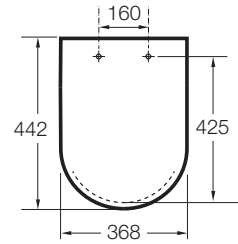

Adecuado para: Inodoro

EasyFix®

Forma: Redonda

Fácil extracción

Material de las bisagras: Latón cromado

Supralit®

Cierre con caída amortiguada SoftClose®

EasyClean®