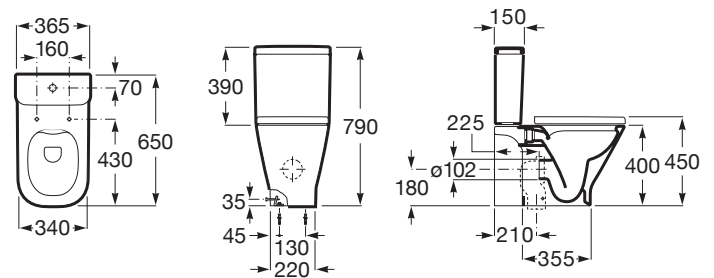

THE GAP

SQUARE - Taza Rimless con salida dual para inodoro de tanque bajo

MEDIDAS

Longitud	365 mm
Anchura	650 mm
Altura	790 mm

COLORES Y ACABADOS

00 Blanco

PVPR (IVA INCLUIDO)

193,60 €

DIBUJOS TÉCNICOS

CARACTERÍSTICAS

Taza Rimless con salida dual para inodoro de tanque bajo.

Conjunto de fijaciones: Incluido

Forma: Cuadrado

Jet de descarga

Peso (Kg): 25

Roca Rimless®

Sistema de descarga: Arrastre

Tipo de instalación: De pie

Tipo de salida: Dual (vario)

COMPATIBLE

SQUARE - Cisterna de doble descarga 4,5/3L con alimentación inferior para inodoro

341470..0

SQUARE - Cisterna de doble descarga 4,5/3L con alimentación lateral para inodoro