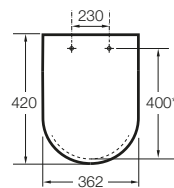

Adecuado para: Inodoro

EasyFix®

Forma: Redonda

Material de las bisagras: Latón cromado

Publication Status

Supralit®

Tapa compacta / Asiento compacto

Cierre con caída amortiguada SoftClose®