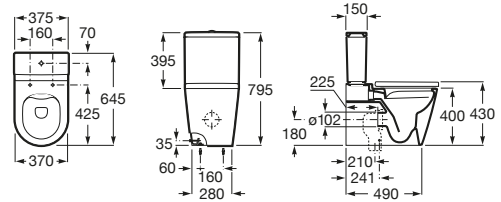

INSPIRA

ROUND - Taza Rimless adosada a pared con salida dual para inodoro de tanque bajo

MEDIDAS

Longitud	375 mm
Anchura	645 mm
Altura	795 mm

COLORES Y ACABADOS

64 Onix

PVPR (IVA INCLUIDO)

417,45 €

DIBUJOS TÉCNICOS

CARACTERÍSTICAS

ROUND - Taza Rimless adosada a pared con salida dual para inodoro de tanque bajo. Incluye codo de evacuación y juego de fijación.

Adosado a pared

Codo de evacuación incluido

Conjunto de fijaciones: Incluido

Forma: Redondo

Peso (Kg): 37

Roca Rimless®

Sistema de descarga: Arrastre

Tipo de brida: Cerrada

Tipo de instalación: De pie

Tipo de salida: Dual (vario)

COMPATIBLE

Cisterna de doble descarga
4,5/3L con alimentación
inferior para inodoro

341520..0

ROUND - Tapa y asiento de
SUPRALIT® para inodoro
con caída amortiguada

801522..B

Inspira

Tres formas, múltiples combinaciones, amplias posibilidades. Esta colección de porcelana y mobiliario, que ofrece 3 líneas de diseño -Round (redonda), Soft (de ángulos suaves) y Square (cuadrada)-, perfectamente combinables entre sí, permite dar vida a espacios de baño de todos los estilos.