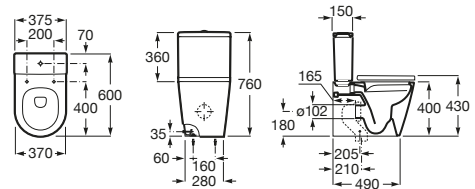

INSPIRA

ROUND - Taza Rimless compacta adosada a pared con salida dual para inodoro de tanque bajo

MEDIDAS

Longitud	375 mm
Anchura	600 mm
Altura	760 mm

COLORES Y ACABADOS

64 Onix

PVPR (IVA INCLUIDO)

451,33 €

DIBUJOS TÉCNICOS

CARACTERÍSTICAS

ROUND - Taza Rimless compacta adosada a pared con salida dual para inodoro de tanque bajo. Incluye codo de evacuación y juego de fijación.

Adosado a pared

Codo de evacuación incluido

Conjunto de fijaciones: Incluido

Forma: Redondo

Peso (Kg): 33,4

Roca Rimless®

Sistema de descarga: Arrastre

Tipo de brida: Rimless

Tipo de instalación: De pie

Tipo de salida: Dual (vario)

Inodoro compacto

COMPATIBLE

Cisterna de doble descarga
4,5/3L con alimentación
inferior para inodoro

341520..0

ROUND - Tapa y asiento de
SUPRALIT® para inodoro
compacto con caída
amortiguada

80152C..B

Inspira