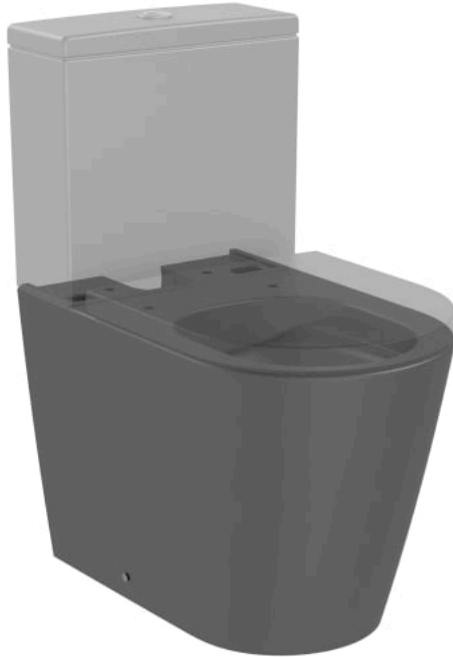

INSPIRA

ROUND - Taza Rimless compacta adosada a pared con salida dual para inodoro de tanque bajo

MEDIDAS

Longitud	375 mm
Anchura	600 mm
Altura	760 mm

COLORES Y ACABADOS

64 Onix

PVPR (IVA INCLUIDO)

451,33 €

DIBUJOS TÉCNICOS

CARACTERÍSTICAS

ROUND - Taza Rimless compacta adosada a pared con salida dual para inodoro de tanque bajo. Incluye codo de evacuación y juego de fijación.

Adosado a pared

Codo de evacuación incluido

Conjunto de fijaciones: Incluido

Forma: Redondo

Peso (Kg): 33,4

Roca Rimless®

Sistema de descarga: Arrastre

Tipo de brida: Rimless

Tipo de instalación: De pie

Tipo de salida: Dual (vario)

Inodoro compacto

COMPATIBLE

Cisterna de doble descarga
4,5/3L con alimentación
inferior para inodoro

341520..0

ROUND - Tapa y asiento de
SUPRALIT® para inodoro
compacto con caída
amortiguada

80152C..B

Inspira