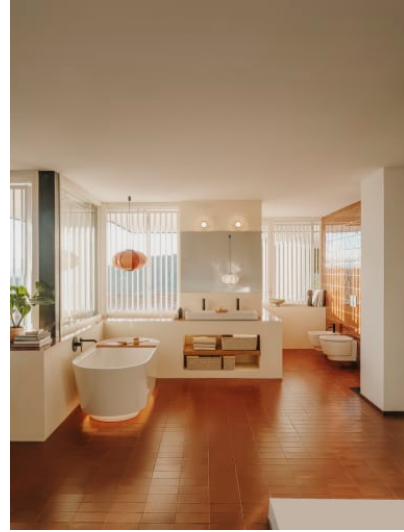

TURA

Inodoro suspendido Rimless (incluye taza y tapa amortiguada)

MEDIDAS

Longitud	360 mm
Anchura	500 mm
Altura	465 mm

COLORES Y ACABADOS

PVPR (IVA INCLUIDO)

607,42 €

DIBUJOS TÉCNICOS

CARACTERÍSTICAS

Pack inodoro suspendido compuesto por taza suspendida Rimless y tapa y asiento con caída amortiguada. Para su instalación es necesario completar el pack con un sistema de instalación Roca compatible.

Forma: Redondo

Roca Rimless®

Tipo de instalación: Suspendido

Tipo de salida: Horizontal

Cierre con caída amortiguada SoftClose®

INCLUYE

TURA
Taza suspendida Rimless
REF. A346697620
360 X 500 X 465 mm

Taza suspendida Rimless. Incluye juego de fijación. Para la instalación de inodoros suspendidos se requiere un sistema de instalación Roca compatible.

890070120

Duplo WC One - Bastidor
con cisterna compacta
empotrable de doble
descarga para inodoro
suspendido. Codo de $\varnothing 90$ /
 $\varnothing 110$

890070020

Tura

Diseñada por Andreu Carulla, Tura es una exclusiva colección de baño de diseño robusto y armonioso, inspirada en la arquitectura y la luz mediterránea. Tura aúna volumen y vacío, y reproduce de forma ingeniosa los juegos de luces y sombras. La innovación y la sostenibilidad se encuentran en toda la colección, desde el diseño y la tecnología hasta el uso de materiales reciclados y envases sin plástico.