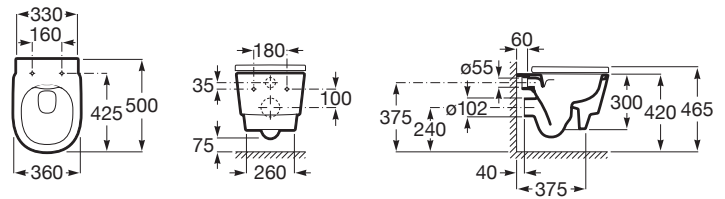

TURA

Inodoro suspendido Rimless (incluye taza y tapa amortiguada)

MEDIDAS

Longitud	360 mm
Anchura	500 mm
Altura	465 mm

COLORES Y ACABADOS

PVPR (IVA INCLUIDO)

607,42 €

DIBUJOS TÉCNICOS

CARACTERÍSTICAS

Pack inodoro suspendido compuesto por taza suspendida Rimless y tapa y asiento con caída amortiguada. Para su instalación es necesario completar el pack con un sistema de instalación Roca compatible.

Forma: Redondo

Roca Rimless®

Tipo de instalación: Suspendido

Tipo de salida: Horizontal

Cierre con caída amortiguada SoftClose®

INCLUYE

TURA
Taza suspendida Rimless
REF. A346697620
360 X 500 X 465 mm

Taza suspendida Rimless. Incluye juego de fijación. Para la instalación de inodoros suspendidos se requiere un sistema de instalación Roca compatible.

Conjunto de fijaciones Incluido	Forma Redondo	Peso (Kg) 22	Roca Rimless®
Tipo de instalación Suspendido	Tipo de salida Horizontal		

TURA
Tapa y asiento para inodoro con caída amortiguada
REF. A801F02622
447 X 367 X 46 mm