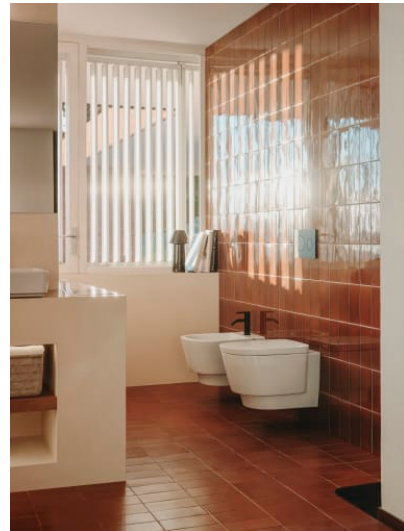

CARACTERÍSTICAS

Pack inodoro suspendido compuesto por taza suspendida Rimless y tapa y asiento con caída amortiguada. Para su instalación es necesario completar el pack con un sistema de instalación Roca compatible.

Duplo WC One Smart -
Bastidor empotrable con
cisterna compacta de doble
descarga y flexo de
alimentación para Smart
Toilets. Codo de Ø90 / Ø110

890078020

Duplo WC One
Freestanding - Bastidor con
cisterna compacta
autoportante de doble
descarga para inodoro
suspendido. Codo de Ø90 /
Ø110

890077020

Duplo WC One Compact -
Bastidor con cisterna
compacta empotrable de
doble descarga para
inodoro suspendido. Codo
de Ø90/ Ø110

890073020

Basic WC One Compact -
Bastidor con cisterna
compacta empotrable con
doble descarga para
inodoro suspendido. Codo
de Ø90 / Ø110

890070120

Duplo WC One - Bastidor
con cisterna compacta
empotrable de doble
descarga para inodoro
suspendido. Codo de $\varnothing 90$ /
 $\varnothing 110$

890070020

Tura

Diseñada por Andreu Carulla, Tura es una exclusiva colección de baño de diseño robusto y armonioso, inspirada en la arquitectura y la luz mediterránea. Tura aúna volumen y vacío, y reproduce de forma ingeniosa los juegos de luces y sombras. La innovación y la sostenibilidad se encuentran en toda la colección, desde el diseño y la tecnología hasta el uso de materiales reciclados y envases sin plástico.