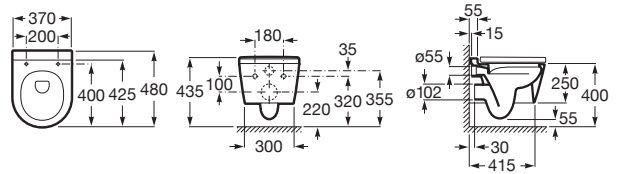

INSPIRA

ROUND - Taza suspendida compacta Rimless con salida horizontal

MEDIDAS

Longitud	370 mm
Anchura	480 mm
Altura	440 mm

COLORES Y ACABADOS

PVPR (IVA INCLUIDO)

476,74 €

DIBUJOS TÉCNICOS

CARACTERÍSTICAS

ROUND - Taza suspendida compacta Rimless con salida horizontal. Incluye juego de fijación. Para la instalación de inodoros suspendidos se requiere un sistema de instalación Roca compatible.

Conjunto de fijaciones: Incluido

Forma: Redondo

Roca Rimless®

Sistema de descarga: Arrastre

Tipo de brida: Rimless

Tipo de instalación: Suspendido

Tipo de salida: Horizontal

Inodoro compacto

COMPATIBLE

ROUND - Tapa y asiento de SUPRALIT® para inodoro compacto con caída amortiguada

80152C..B

DUPLO WC FLUXOR - Bastidor empotrable para inodoro suspendido con fluxor de doble descarga incluido. Codo de 90° / 110°