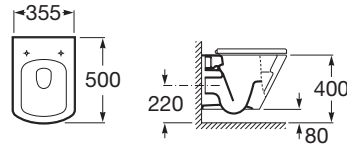

HALL

Taza suspendida compacta con salida horizontal

MEDIDAS

Longitud	355 mm
Anchura	500 mm
Altura	400 mm

COLORES Y ACABADOS

00 Blanco

PVPR (IVA INCLUIDO)

348,48 €

DIBUJOS TÉCNICOS

CARACTERÍSTICAS

Taza suspendida compacta con salida horizontal. Incluye juego de fijación.
Para la instalación de inodoros suspendidos se requiere un sistema de instalación Roca compatible.

Forma: Cuadrado

Sistema de descarga: Arrastre

Tipo de instalación: Suspendido

Tipo de salida: Horizontal

Inodoro compacto

COMPATIBLE

Tapa y asiento para inodoro compacto

801620...4

DUPLO WC FLUXOR - Bastidor empotrable para inodoro suspendido con fluxor de doble descarga incluido. Codo de 90° / 110°

890092100

DUPLO WC ONE SMART - Bastidor empotrable con cisterna de doble descarga y flexo de alimentación para Smart Toilets. Codo de 90° / 110°