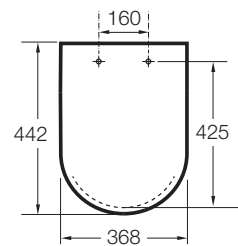

Adecuado para: Inodoro

EasyFix®

Forma: Redonda

Fácil extracción

Material de las bisagras: Latón cromado

Supralit®

Cierre con caída amortiguada SoftClose®

EasyClean®