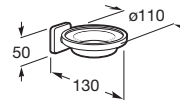

VICTORIA

Jabonera de pared (Posibilidad de instalación mediante tornillería o adhesivo)

PVPR (IVA INCLUIDO)

36,91 €

DIBUJOS TÉCNICOS

CARACTERÍSTICAS

Material: Cristal, Metal

Publication Status

Tipo de instalación: Mural

Victoria

Amplia colección de accesorios de diseño funcional y atemporal. Además de la instalación con tornillería, Victoria también permite una fijación alternativa mediante adhesivo, evitando así los agujeros y garantizando una alta resistencia (hasta 5 kg. de carga estática). El encaje perfecto tanto para cuartos de baño privados como para áreas públicas, incluyendo soluciones para movilidad reducida.