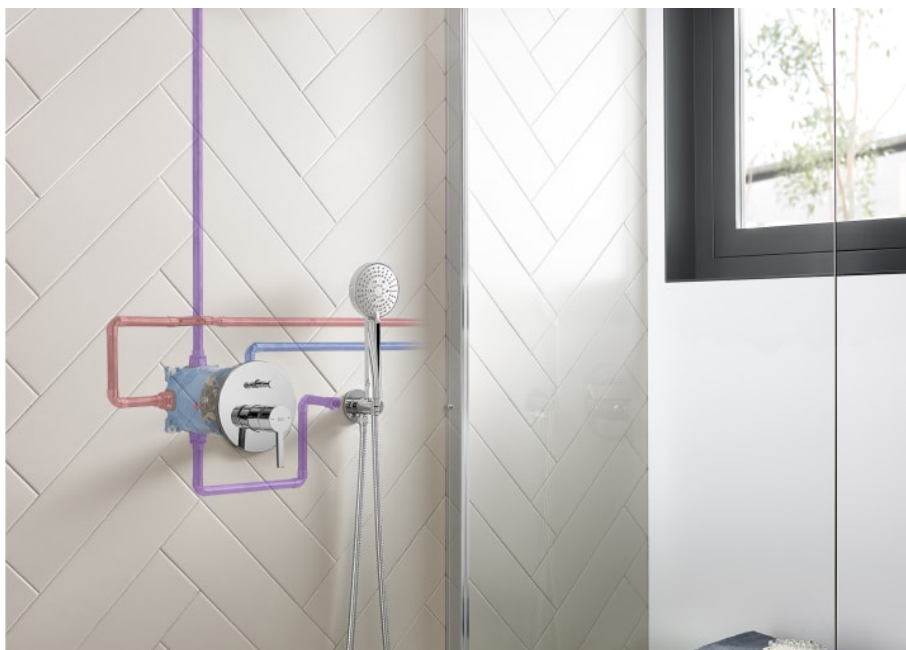

## RocaBox

Roca presenta RocaBox, la solución Universal para todo tipo de instalaciones empotradas. Una solución fácil de instalar, cómoda, compacta y versátil, para todo tipo de paredes. Con una mínima profundidad de instalación y universal. Válida para cuerpos termostáticos y monomandos, de ducha o baño-ducha. RocaBox la solución ideal para ducha o baño-ducha empotrada.