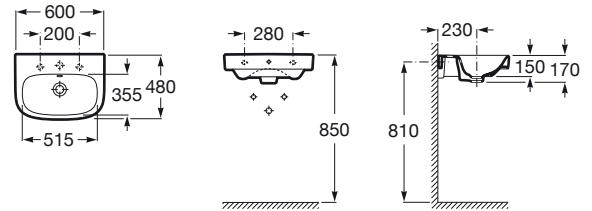

DEBBA

Lavabo de porcelana mural

MEDIDAS

Longitud	600 mm
Anchura	480 mm
Altura	150 mm

COLORES Y ACABADOS

00 Blanco

PVPR (IVA INCLUIDO)

81,43 €

DIBUJOS TÉCNICOS

CARACTERÍSTICAS

Lavabo de porcelana mural. No incluye grifería.

Agujeros para grifería: 1 Insinuado, 1 Agujero practicado, 1 Insinuado

Anchura de la cubeta (mm): 355

Capacidad de la cubeta (l): 5,5

Conjunto de fijaciones: Incluido

Desagüe: No incluido

Forma: Cuadrado

Longitud de la cubeta (mm): 515

Material: Porcelana

Posición de la cubeta: Central

Profundidad de la cubeta (mm): 120

Publication Status

Sifón: No incluido

Tipo de instalación: Mural