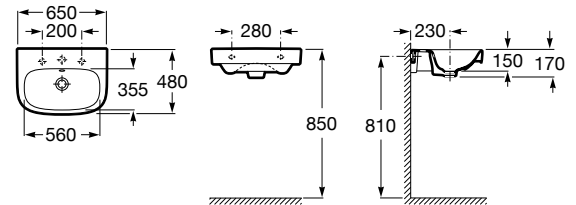

DEBBA

Lavabo de porcelana mural

MEDIDAS

Longitud	650 mm
Anchura	480 mm
Altura	150 mm

COLORES Y ACABADOS

00 Blanco

PVPR (IVA INCLUIDO)

91,96 €

DIBUJOS TÉCNICOS

CARACTERÍSTICAS

Lavabo de porcelana mural. No incluye grifería.

Agujeros para grifería: 1 Insinuado, 1 Agujero practicado, 1 Insinuado

Anchura de la cubeta (mm): 355

Capacidad de la cubeta (l): 6

Conjunto de fijaciones: Incluido

Desagüe: No incluido

Forma: Cuadrado

Longitud de la cubeta (mm): 560

Material: Porcelana

Posición de la cubeta: Central

Profundidad de la cubeta (mm): 120

Publication Status

Sifón: No incluido

Tipo de instalación: Mural

COMPATIBLE

Desagüe para lavabo/bidé de 1 1/4" con rebosadero y tapón automático

505400000

Sifón botella de 1 1/4" para lavabo. Tubo de 250 mm

506401614

Sifón botella de 1 1/4" para lavabo. Tubo de 300 mm