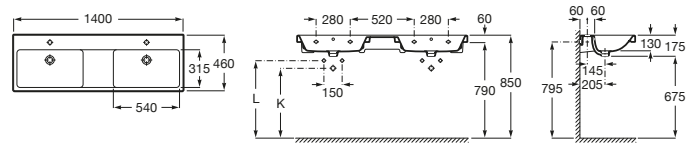

THE GAP

Lavabo de porcelana doble mural

MEDIDAS

Longitud 1400 mm
 Anchura 460 mm
 Altura 175 mm

COLORES Y ACABADOS

00 Blanco

PVPR (IVA INCLUIDO)

330,33 €

DIBUJOS TÉCNICOS

TRAP	K	L
TOTEM	530	610
MINIMAL		
BOTTLE	570	640

CARACTERÍSTICAS

Lavabo de porcelana doble. Instalación mural. No incluye grifería.

Agujeros para grifería: 2 Agujeros

Anchura de la cubeta (mm): 315

Base esmaltada

Capacidad de la cubeta (l): 8,75

Conjunto de fijaciones: Incluido

Desagüe: No incluido

Desagüe y tapón desagüe: No incluido

Forma: Rectangular

Forma interior: Rectangular

Lavabo doble

Longitud de la cubeta (mm): 540

Material: Porcelana

Peso (kg): 39

Posición de la cubeta: Central

Profundidad de la cubeta (mm): 130

Publication Status

Tipo de instalación: Mural

Tipo de rebosadero: Estándar