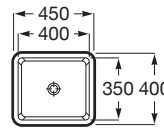

THE GAP

SQUARE - Lavabo de bajo encimera

MEDIDAS

Longitud	400 mm
Anchura	350 mm
Altura	160 mm

COLORES Y ACABADOS

PVPR (IVA INCLUIDO)

137,94 €

DIBUJOS TÉCNICOS

CARACTERÍSTICAS

Agujeros para grifería: Sin agujeros

Anchura de la cubeta (mm): 350

Desagüe: No incluido

Forma: Cuadrado

Longitud de la cubeta (mm): 400

Material: Porcelana

Profundidad de la cubeta (mm): 110

Publication Status

Sin rebosadero

Tipo de instalación: Bajo encimera