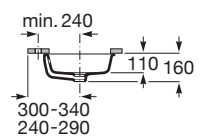

THE GAP

SQUARE - Lavabo de bajo encimera

MEDIDAS

Longitud	400 mm
Anchura	350 mm
Altura	160 mm

COLORES Y ACABADOS

PVPR (IVA INCLUIDO)

137,94 €

DIBUJOS TÉCNICOS

CARACTERÍSTICAS

Agujeros para grifería: Sin agujeros

Anchura de la cubeta (mm): 350

Desagüe: No incluido

Forma: Cuadrado

Longitud de la cubeta (mm): 400

Material: Porcelana

Profundidad de la cubeta (mm): 110

Publication Status

Sin rebosadero

Tipo de instalación: Bajo encimera