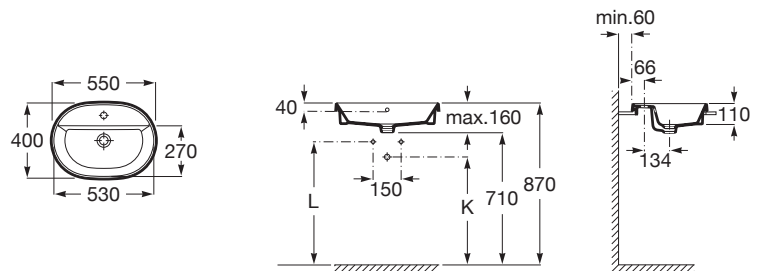

THE GAP

ROUND- Lavabo de encimera con orificio para grifería

MEDIDAS

Longitud	550 mm
Anchura	400 mm
Altura	40 mm

COLORES Y ACABADOS

PVPR (IVA INCLUIDO)

**189,97 €**

DIBUJOS TÉCNICOS

Desagüe: No incluido

Desagüe y tapón desagüe: No incluido

Forma: Ovalado

Forma interior: Oval

Longitud de la cubeta (mm): 530

Material: Porcelana

Parte trasera esmaltada

Posición de la cubeta: Central

Profundidad de la cubeta (mm): 110

Publication Status

Repisa integrada

Sifón: No incluido

Tipo de instalación: De encimera

Tipo de rebosadero: Estándar

COMPATIBLE

Desagüe para lavabo/bidé de 1 1/4" con rebosadero y tapón automático

505400000

Sifón botella de 1 1/4" para lavabo. Tubo de 300 mm

506403110

Click-clack desagüe universal. Tapón cromado 40 Ø

505400900

Click-clack desagüe universal. Tapón cromado 65 Ø

505401000

Click-clack desagüe universal. Tapón cerámico 65 Ø