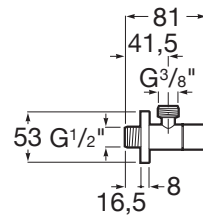

AQUA

**SQUARE - Llave de corte 1/2" - 3/8" (válvula cerámica)**

PVPR (IVA INCLUIDO)

**29,64 €**

DIBUJOS TÉCNICOS

## CARACTERÍSTICAS

Lugar de instalación: Ducha, Fregadero, Inodoro, Lavadero

Rosca de la toma de agua: 1/2", 3/8"

Tipo de instalación: Mural