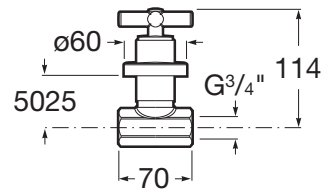

## Llave de paso recto de 3/4", índice F (frío)

PVPR (IVA INCLUIDO)

175,45 €

DIBUJOS TÉCNICOS

## CARACTERÍSTICAS

Descripción larga: LLAVE DE PASO 3/4 F LOFT

Publication Status

Rosca de la toma de agua: 1/2"

Tipo de instalación: Mural