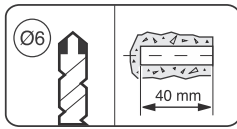

LUNA

		mm		
		X	Y	Z
A	A812366...	500	900	24
	A812182...	600	900	24
	A812184...	700	900	24
	A812117...	800	900	24
	A812188...	900	900	24
	A812189...	1000	900	24
	A812190...	1100	900	24
	A812191...	1200	900	24
A812192...	1300	900	24	

B		mm	
		X	Z
A812193...	Ø550	24	
A812194...	Ø750	24	
A812367...	Ø600	24	
A812368...	Ø800	24	

	mm.			
	X	Y	A	B
A812366...	500	900	340	850
A812182...	600	900	440	850
A812184...	700	900	540	850
A812117...	800	900	640	850
A812188...	900	900	740	850
A812189...	1000	900	840	850
A812190...	1100	900	940	850
A812191...	1200	900	1040	850
A812192...	1300	900	1140	850

	mm.		
	ØX	A	B
A812193...	550	330	405
A812194...	750	480	560
A812367...	600	370	445
A812368...	800	540	600

1.A

1.B

2

3

DON'T REMOVE

min. 6,50 mm

pH
BASIC