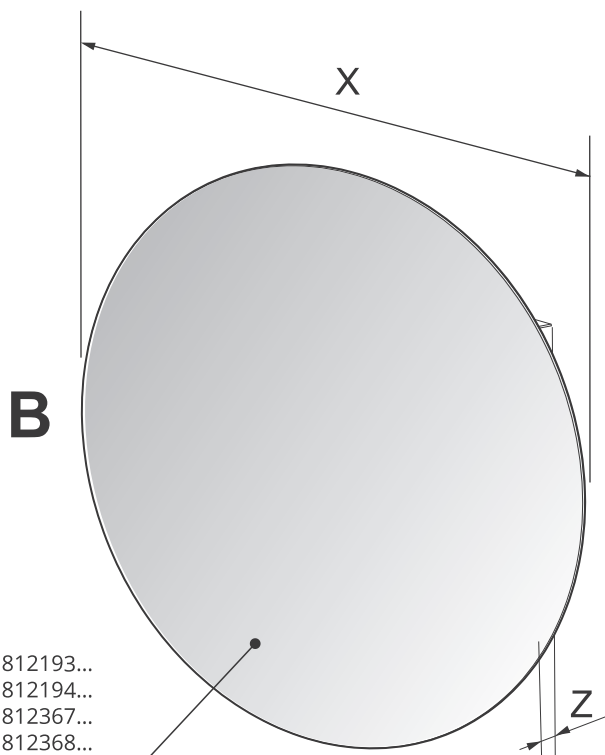

LUNA

		mm		
		X	Y	Z
A	A812366...	500	900	24
	A812182...	600	900	24
	A812184...	700	900	24
	A812117...	800	900	24
	A812188...	900	900	24
	A812189...	1000	900	24
	A812190...	1100	900	24
	A812191...	1200	900	24
A812192...	1300	900	24	

B		mm	
		X	Z
A812193...	Ø550	24	
A812194...	Ø750	24	
A812367...	Ø600	24	
A812368...	Ø800	24	

	mm.			
	X	Y	A	B
A812366...	500	900	340	850
A812182...	600	900	440	850
A812184...	700	900	540	850
A812117...	800	900	640	850
A812188...	900	900	740	850
A812189...	1000	900	840	850
A812190...	1100	900	940	850
A812191...	1200	900	1040	850
A812192...	1300	900	1140	850

	mm.		
	ØX	A	B
A812193...	550	330	405
A812194...	750	480	560
A812367...	600	370	445
A812368...	800	540	600

1.A

1.B

2

3

DON'T REMOVE

min. 6,50 mm

pH
BASIC