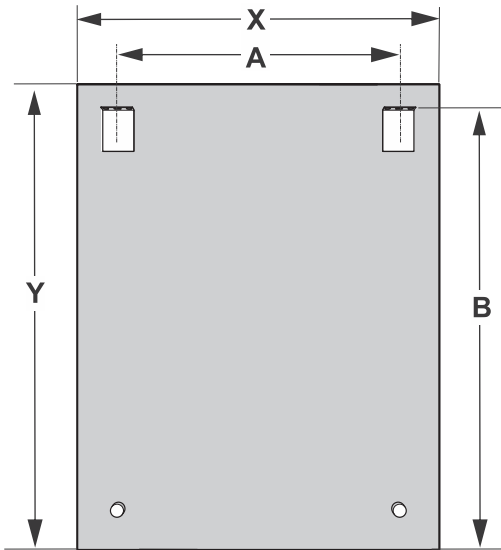

LUNA

		mm		
		X	Y	Z
A	A812366...	500	900	24
	A812182...	600	900	24
	A812184...	700	900	24
	A812117...	800	900	24
	A812188...	900	900	24
	A812189...	1000	900	24
	A812190...	1100	900	24
	A812191...	1200	900	24
A812192...	1300	900	24	

B		mm	
		X	Z
A812193...	Ø550	24	
A812194...	Ø750	24	
A812367...	Ø600	24	
A812368...	Ø800	24	

	mm.			
	X	Y	A	B
A812366...	500	900	340	850
A812182...	600	900	440	850
A812184...	700	900	540	850
A812117...	800	900	640	850
A812188...	900	900	740	850
A812189...	1000	900	840	850
A812190...	1100	900	940	850
A812191...	1200	900	1040	850
A812192...	1300	900	1140	850

	mm.		
	ØX	A	B
A812193...	550	330	405
A812194...	750	480	560
A812367...	600	370	445
A812368...	800	540	600

1.A

1.B

2

3

DON'T REMOVE

min. 6,50 mm

pH
BASIC