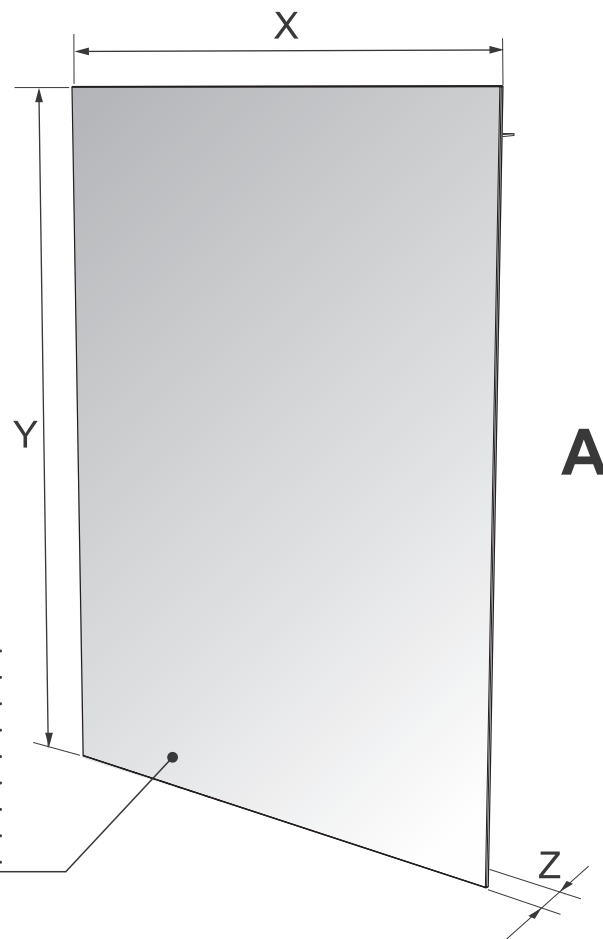

LUNA

		mm		
		X	Y	Z
A	A812366...	500	900	24
	A812182...	600	900	24
	A812184...	700	900	24
	A812117...	800	900	24
	A812188...	900	900	24
	A812189...	1000	900	24
	A812190...	1100	900	24
	A812191...	1200	900	24
A812192...	1300	900	24	

B		mm	
		X	Z
A812193...	Ø550	24	
A812194...	Ø750	24	
A812367...	Ø600	24	
A812368...	Ø800	24	

	mm.			
	X	Y	A	B
A812366...	500	900	340	850
A812182...	600	900	440	850
A812184...	700	900	540	850
A812117...	800	900	640	850
A812188...	900	900	740	850
A812189...	1000	900	840	850
A812190...	1100	900	940	850
A812191...	1200	900	1040	850
A812192...	1300	900	1140	850

	mm.		
	ØX	A	B
A812193...	550	330	405
A812194...	750	480	560
A812367...	600	370	445
A812368...	800	540	600

1.A

1.B

2

3

DON'T REMOVE

min. 6,50 mm

pH
BASIC