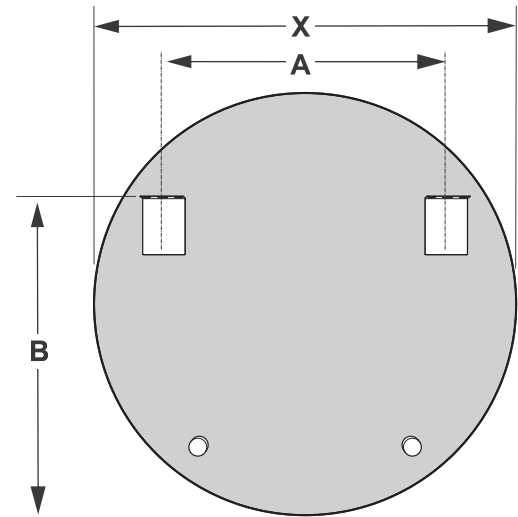

LUNA

		mm		
		X	Y	Z
A	A812366...	500	900	24
	A812182...	600	900	24
	A812184...	700	900	24
	A812117...	800	900	24
	A812188...	900	900	24
	A812189...	1000	900	24
	A812190...	1100	900	24
	A812191...	1200	900	24
A812192...	1300	900	24	

B		mm	
		X	Z
A812193...	Ø550	24	
A812194...	Ø750	24	
A812367...	Ø600	24	
A812368...	Ø800	24	

	mm.			
	X	Y	A	B
A812366...	500	900	340	850
A812182...	600	900	440	850
A812184...	700	900	540	850
A812117...	800	900	640	850
A812188...	900	900	740	850
A812189...	1000	900	840	850
A812190...	1100	900	940	850
A812191...	1200	900	1040	850
A812192...	1300	900	1140	850

	mm.		
	ØX	A	B
A812193...	550	330	405
A812194...	750	480	560
A812367...	600	370	445
A812368...	800	540	600

1.A

1.B

2

3

DON'T REMOVE

min. 6,50 mm

pH
BASIC