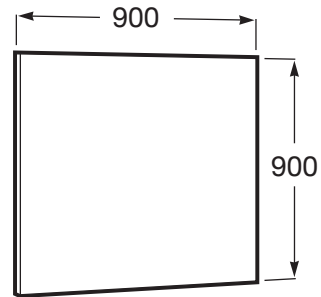

LUNA

Espejo

PVPR (IVA INCLUIDO)

154,88 €

DIBUJOS TÉCNICOS

CARACTERÍSTICAS

Espejo rectangular

Descripción larga: ESPEJO LUNA 900X900

Forma: Rectangular

Orientación del espejo: Vertical

Publication Status

Spare Part Type: standard

Tipo de instalación: Mural

COMPATIBLE

Aplique LED 10W con soporte

813087000