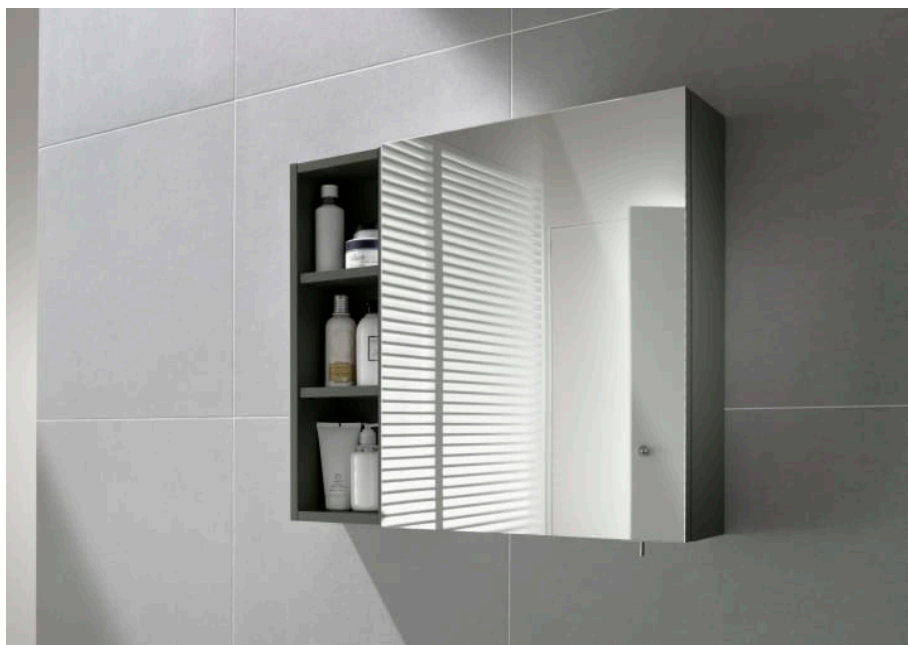

Luna

Esta colección es una propuesta versátil, joven y urbana, adaptable a cualquier tipo de espacios que combinan practicidad, elegancia y diseño.

MANUALES Y RECURSOS

[Manual de instalación](#)

#certification_text

[Garantía](#)