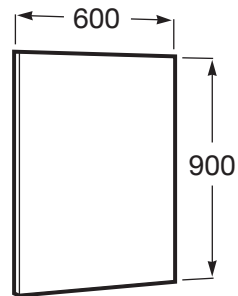

## CARACTERÍSTICAS

Espejo rectangular

Descripción larga: ESPEJO LUNA 600X900

Forma: Rectangular

Orientación del espejo: Vertical

Publication Status

Spare Part Type: standard

Tipo de instalación: Mural