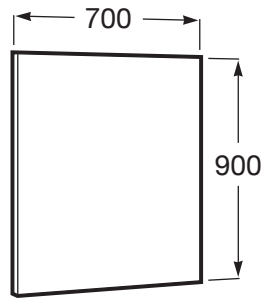

### CARACTERÍSTICAS

Espejo rectangular

Descripción larga: ESPEJO LUNA 700X900

Forma: Rectangular

Orientación del espejo: Vertical

Publication Status

Tipo de instalación: Mural

COMPATIBLE