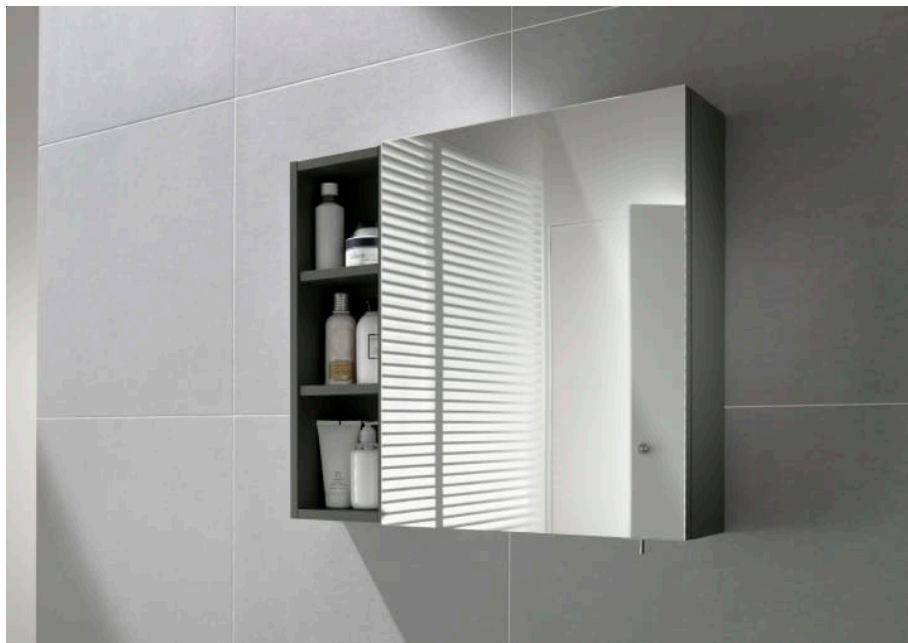

Luna

Esta colección es una propuesta versátil, joven y urbana, adaptable a cualquier tipo de espacios que combinan practicidad, elegancia y diseño.

MANUALES Y RECURSOS

↓
[PDF](#) [Manual de instalación](#)

↓
[PDF](#) [Manual de instalación](#)

#certification_text

[Garantía](#)