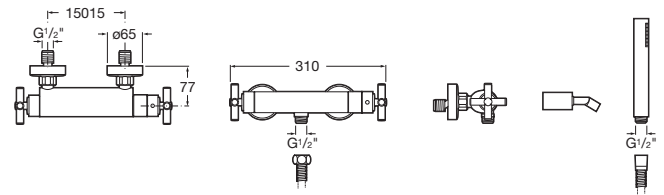

LOFT

Mezclador termostático exterior para ducha con ducha de mano, flexible de 1,50 m y soporte de ducha articulado

PVPR (IVA INCLUIDO)

567,49 €

DIBUJOS TÉCNICOS

CARACTERÍSTICAS

Acabado: Cromado

Descripción larga: MEZCLADOR EXTERIOR DUCHA TER MOSTATICO

LOFT

Lugar de instalación: Ducha

Numero de entradas de agua: 2

Publication Status

Tipo de grifería: Termostático

Tipo de instalación: Mural

Evershine

Quick reaction ®