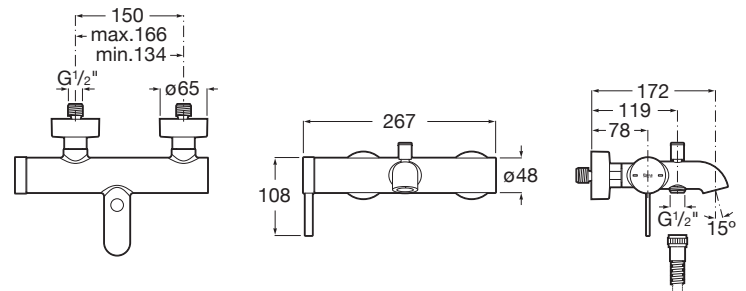

ONA

**Mezclador monomando exterior para baño-ducha con inversor automático**

PVPR (IVA INCLUIDO)

**275,88 €**

DIBUJOS TÉCNICOS

CARACTERÍSTICAS

Acabado: Cromado

Caudal (l/min a 3 bares): 20

Enlaces de alimentación flexibles incluidos

Lugar de instalación: Bañera

Publication Status

Rosca de la toma de agua: 1/2"

Tipo de grifería: Monomando

Tipo de instalación: Mural

Evershine

SoftTurn®

COMPATIBLE

Ducha de mano con 3 funciones

5B1B03..0

Ducha de mano con 3 funciones

5B1B03C00

Set de ducha. Incluye ducha de mano de 100 mm de 3 funciones, soporte de ducha articulado y flexible de PVC satinado de 1,70 m