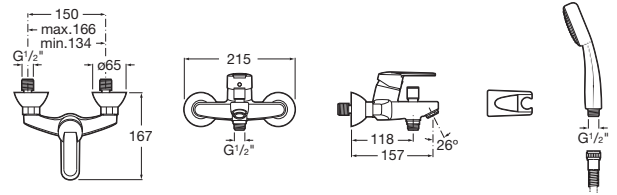

VICTORIA

Mezclador monomando exterior baño-ducha con
inversor automático, ducha de mano, flexible de
1,70 m. y soporte de ducha articulado

PVPR (IVA INCLUIDO)

109,38 €

DIBUJOS TÉCNICOS

CARACTERÍSTICAS

Acabado: Cromado

Inversor: Automático

Lugar de instalación: Bañera, Ducha

Posición del tirador: Superior

Publication Status

Tipo de grifería: Monomando

Tipo de instalación: Mural

Evershine

SoftTurn®

INCLUYE

Ducha de mano con 1
función

G0082700R

Soporte articulado para
ducha de mano

5B5350C00

Flexible metálico anti-
torsión universal de 1,70 m

5B2716C00

Victoria