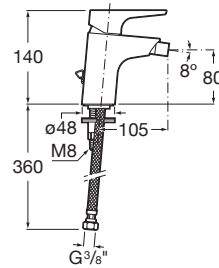

ATLAS

Mezclador monomando para bidé con tragacadenilla

PVPR (IVA INCLUIDO)

159,72 €

DIBUJOS TÉCNICOS

CARACTERÍSTICAS

Mezclador monomando para bidé con tragacadenilla y enlaces de alimentación flexibles

Acabado: Cromado

Caudal (l/min a 3 bares): 8

Enlaces de alimentación flexibles incluidos

Lugar de instalación: Bidé

Posición del tirador: Superior

Publication Status

Tipo de cartucho: Cerámico

Tipo de desagüe: Con enganche para cadenilla