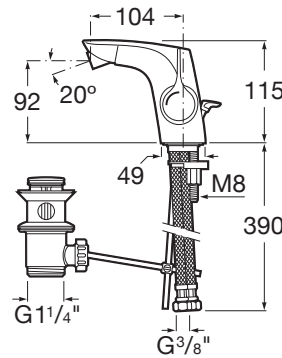

INSIGNIA

Mezclador monomando para bidé con desagüe automático, Cold Start

PVPR (IVA INCLUIDO)

479,16 €

DIBUJOS TÉCNICOS

CARACTERÍSTICAS

Mezclador monomando para bidé con regulador de chorro a rótula, desagüe automático y enlaces de alimentación flexibles. Apertura en agua fría.

Acabado: Cromado

Ahorro de agua y energía

Apertura frontal en agua fría

Desagüe automático

Enlaces de alimentación flexibles incluidos

Limitador de caudal

Lugar de instalación: Bidé

Publication Status